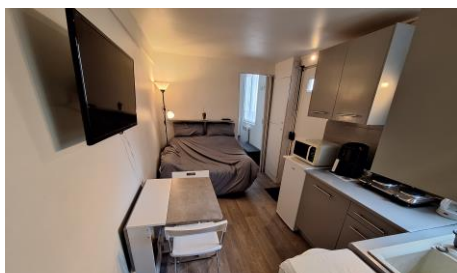

Transport: proche Metro station les agnettes metro L13, 15 mn de gare Paris-Saint-Lazare
tramway T1 station les courtilles

Description:

Surface : Environ 20m²

Pieces : 2

RDC sur cour interieure.

Chambre: 1 lit double avec grand placard

Sejour-Cuisine : Canape-lit double, cuisine equipee

SDE : equipee + WC

Equipements: (options)

Chambre : 1 lit double, 1 grand placard mural, 1 bureau escamotable

Sejour : canape-lit double, grande table pliante bois,

Photos