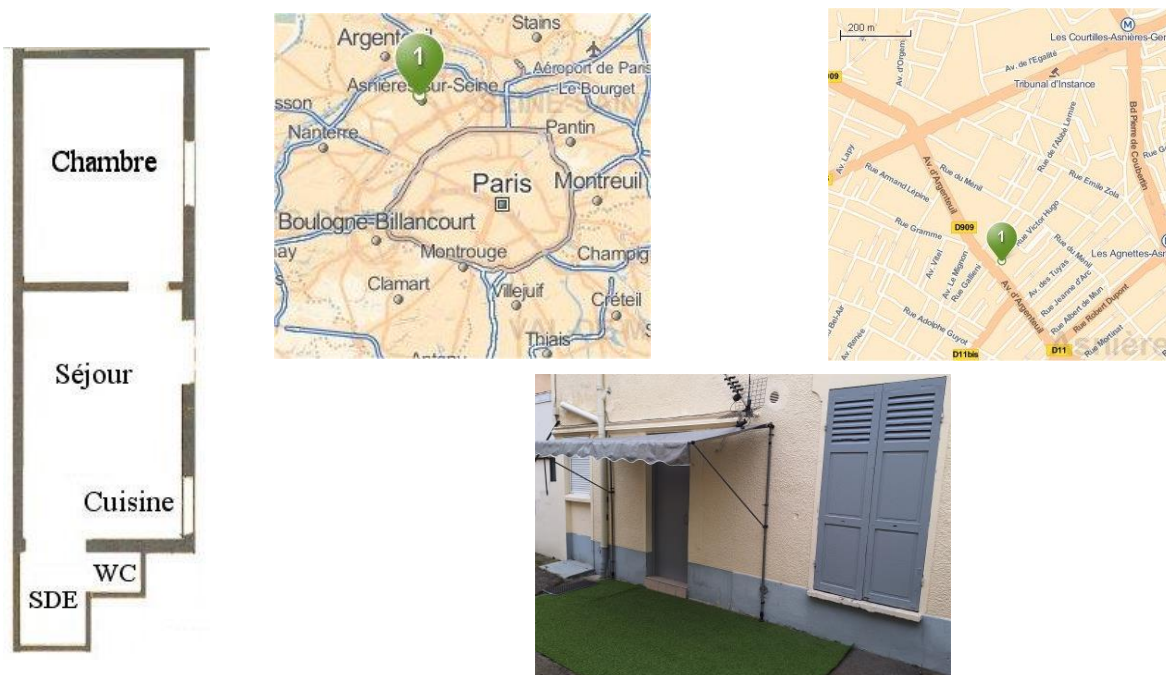

STUDIOZEN, 2 pieces, RDC avec terrasse

Web: <http://www.atouzen.org/studiozen/>

PDF: <http://www.atouzen.org/studiozen/studiozen.pdf>

Video: <http://www.atouzen.org/studiozen/studiozenvideo.mp4>

Adresse: 7 rue Victor Hugo, 92600 Asnieres sur seine, France

Transport: proche Metro station les agnettes metro L13, 15 mn de gare Paris-Saint-Lazare
tramway T1 station les courtilles

Description:

Surface : Environ 20m²

Pieces : 2

RDC sur cour interieure.

Chambre: 1 lit double avec grand placard

Sejour-Cuisine : Canape-lit double, cuisine equipee

SDE : equipee + WC

Equipements: (options)

Chambre : 1 lit double, 1 grand placard mural, 1 bureau escamotable

Sejour : canape-lit double, grande table pliante bois,

Cuisine : cuisine equipee + plaque electrique, four micro-onde, refrigerateur

TV, lave-linge, Aspirateur

Autres:

Connexion internet

Contact: JM Lacombe, Mobile: 06 71 06 33 62, Email: jmlacombe@hotmail.com